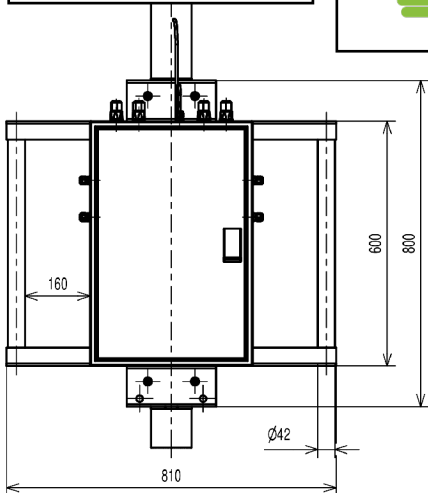

## Solární část -2 units -

maximální výkon panelu:	270 Wp
použitý typ panelu:	Canadian Solar C56 K-270 P
prodlužovací kabely (příložené):	2 x 2 m, MC-Male / MC-Female
maximální odběr (v součtu):	10 A
hmotnost panelu (s konstrukcí):	24+6= 30 kg (každý z nich)
rozměry solárního části:	164 x 99 x 4 cm
způsob uchycení:	na stožár

## Bateriová část - 4 units -

Přívod (vstup):	MC konektory (Male / Female)
kapacita baterií:	512 Wh
maximální průměrný odběr (v součtu):	1,7 A
maximální odběr (v součtu):	10 A
hmotnost (bez konstrukce):	6 kg
hmotnost (s konstrukcí):	28 kg
rozměry skříňe:	60 x 40 x 30 cm
rozměry vnitřního prostoru pro převodníky:	37 x 20 x 13 cm

## Pracovní podmínky

provozní teplota okolí:	-25°C ~ +50°C
stupeň krytí (IEC 60529):	IP 65
způsob upevnění na svislou konstrukci:	stožár, Ø 60 ~ 120 mm
součástí dodávky jsou třmeny pro Ø stožáru:	80 a 120 mm
minimální výška stožáru:	> 1500 mm

### Rozměry

výška, šířka, hloubka (komplet):	600 x 400 x 200 mm
hmotnost sestavy (komplet):	28 Kg - 35 kg - 48 Kg