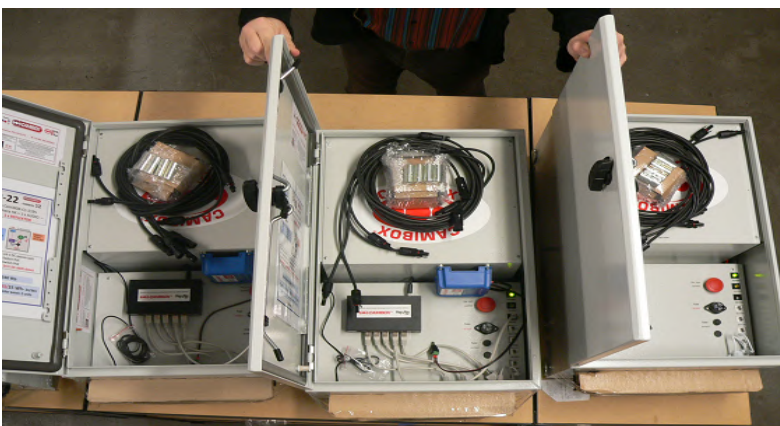

Označení

produktové označení (objednávací číslo):	CAMIBOX-CPS S 12-4-2-21
EAN:	8595557829409

Základní vlastnosti

shoda:	CE
počet průchodů pro analogový signál:	10
počet Ethernet (LAN) vstupů/výstupů (PoE):	4 - (celkem 60 wattů)
způsob dobíjení (vstup):	z dodané solární části (panelu)
výstupní napětí na PoE Ethernet konektorech:	12 V, (kontakty 4,5+, kontakty 7,8-)
výstupní napětí DC zdířky uvnitř zařízení:	12 V DC, Volitelně: Step Up / Step Down

Solární část -2 units -

maximální výkon panelu:	270 Wp
použitý typ panelu:	Canadian Solar C56 K-270 P
prodlužovací kabely (příložené):	2 x 2 m, MC-Male / MC-Female
maximální odběr (v součtu):	10 A
hmotnost panelu (s konstrukcí):	24+6= 30 kg (každý z nich)
rozměry solárního části:	164 x 99 x 4 cm
způsob uchycení:	na stožár

Bateriová část - 4 units -

Přívod (vstup):	MC konektory (Male / Female)
kapacita baterií:	512 Wh
maximální průměrný odběr (v součtu):	1,7 A
maximální odběr (v součtu):	10 A
hmotnost (bez konstrukce):	6 kg
hmotnost (s konstrukcí):	28 kg
rozměry skříňe:	60 x 40 x 30 cm
rozměry vnitřního prostoru pro převodníky:	37 x 20 x 13 cm

Pracovní podmínky

provozní teplota okolí:	-25°C ~ +50°C
stupeň krytí (IEC 60529):	IP 65
způsob upevnění na svislou konstrukci:	stožár, Ø 60 ~ 120 mm
součástí dodávky jsou třmeny pro Ø stožáru:	80 a 120 mm
minimální výška stožáru:	> 1500 mm

** - Za předpokladu, že jsou dodrženy pokyny pro monitorování minimálního nabití akumulátoru pomocí dálkového připojení.