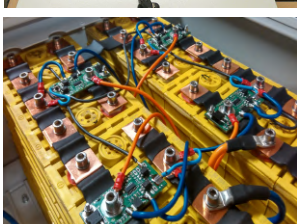

Označení

produktové označení (objednávací číslo):	CAMIBOX-CPS S 12-4-2-21
EAN:	8595557829409

Základní vlastnosti

shoda:	CE
počet průchodů pro analogový signál:	10
počet Ethernet (LAN) vstupů/výstupů (PoE):	4 - (celkem 60 wattů)
způsob dobíjení (vstup):	z dodané solární části (panelu)
výstupní napětí na PoE Ethernet konektorech:	12 V, (kontakty 4,5+, kontakty 7,8-)
výstupní napětí DC zdířky uvnitř zařízení:	12 V DC, Volitelně: Step Up / Step Down

Solární část -2 units -

maximální výkon panelu:	270 Wp
použitý typ panelu:	Canadian Solar C56 K-270 P
prodlužovací kabely (příložené):	2 x 2 m, MC-Male / MC-Female
maximální odběr (v součtu):	10 A
hmotnost panelu (s konstrukcí):	24+6= 30 kg (každý z nich)
rozměry solárního části:	164 x 99 x 4 cm
způsob uchycení:	na stožár

Bateriová část - 4 units -

Přívod (vstup):	MC konektory (Male / Female)
kapacita baterií:	512 Wh
maximální průměrný odběr (v součtu):	1,7 A
maximální odběr (v součtu):	10 A
hmotnost (bez konstrukce):	6 kg
hmotnost (s konstrukcí):	28 kg
rozměry skříňe:	60 x 40 x 30 cm
rozměry vnitřního prostoru pro převodníky:	37 x 20 x 13 cm

Pracovní podmínky

provozní teplota okolí:	-25°C ~ +50°C
stupeň krytí (IEC 60529):	IP 65
způsob upevnění na svislou konstrukci:	stožár, Ø 60 ~ 120 mm
součástí dodávky jsou třmeny pro Ø stožáru:	80 a 120 mm
minimální výška stožáru:	> 1500 mm

** - Za předpokladu, že jsou dodrženy pokyny pro monitorování minimálního nabití akumulátoru pomocí dálkového připojení.