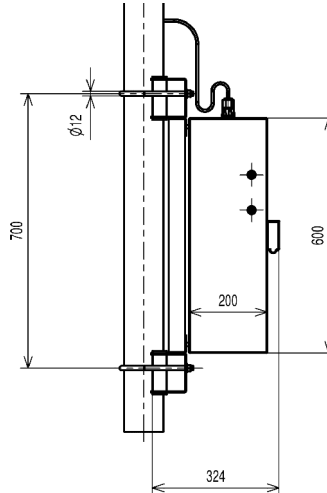

## Solární část -2 units -

maximální výkon panelu:	270 Wp
použitý typ panelu:	Canadian Solar C56 K-270 P
prodlužovací kabely (příložené):	2 x 2 m, MC-Male / MC-Female
maximální odběr (v součtu):	10 A
hmotnost panelu (s konstrukcí):	24+6= 30 kg (každý z nich)
rozměry solárního části:	164 x 99 x 4 cm
způsob uchycení:	na stožár

## Bateriová část - 4 units -

Přívod (vstup):	MC konektory (Male / Female)
kapacita baterií:	512 Wh
maximální průměrný odběr (v součtu):	1,7 A
maximální odběr (v součtu):	10 A
hmotnost (bez konstrukce):	6 kg
hmotnost (s konstrukcí):	28 kg
rozměry skříňe:	60 x 40 x 30 cm
rozměry vnitřního prostoru pro převodníky:	37 x 20 x 13 cm

## Pracovní podmínky

provozní teplota okolí:	-25°C ~ +50°C
stupeň krytí (IEC 60529):	IP 65
způsob upevnění na svislou konstrukci:	stožár, Ø 60 ~ 120 mm
součástí dodávky jsou třmeny pro Ø stožáru:	80 a 120 mm
minimální výška stožáru:	> 1500 mm

### Rozměry

výška, šířka, hloubka (komplet):	600 x 400 x 200 mm
hmotnost sestavy (komplet):	28 Kg - 35 kg - 48 Kg