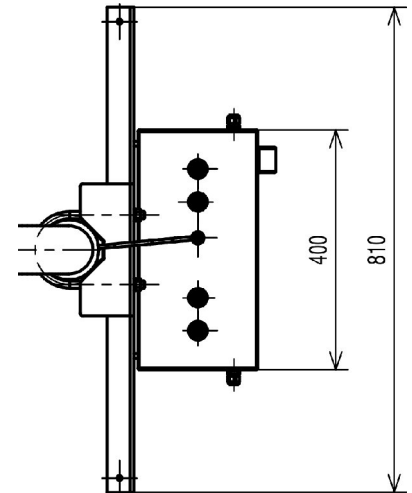

## Solární část -2 units -

maximální výkon panelu:	270 Wp
použitý typ panelu:	Canadian Solar C56 K-270 P
prodlužovací kabely (příložené):	2 x 2 m, MC-Male / MC-Female
maximální odběr (v součtu):	10 A
hmotnost panelu (s konstrukcí):	24+6= 30 kg (každý z nich)
rozměry solárního části:	164 x 99 x 4 cm
způsob uchycení:	na stožár

## Bateriová část - 4 units -

Přívod (vstup):	MC konektory (Male / Female)
kapacita baterií:	512 Wh
maximální průměrný odběr (v součtu):	1,7 A
maximální odběr (v součtu):	10 A
hmotnost (bez konstrukce):	6 kg
hmotnost (s konstrukcí):	28 kg
rozměry skříňe:	60 x 40 x 30 cm
rozměry vnitřního prostoru pro převodníky:	37 x 20 x 13 cm

## Pracovní podmínky

provozní teplota okolí:	-25°C ~ +50°C
stupeň krytí (IEC 60529):	IP 65
způsob upevnění na svislou konstrukci:	stožár, Ø 60 ~ 120 mm
součástí dodávky jsou třmeny pro Ø stožáru:	80 a 120 mm
minimální výška stožáru:	> 1500 mm

### Rozměry

výška, šířka, hloubka (komplet):	600 x 400 x 200 mm
hmotnost sestavy (komplet):	28 Kg - 35 kg - 48 Kg