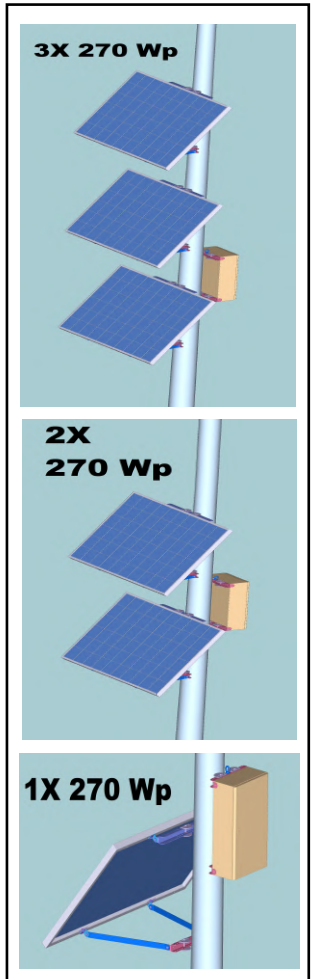

CAMIBOX-CPS-S- OBECNÉ VÝKRESY - Všechny verze S