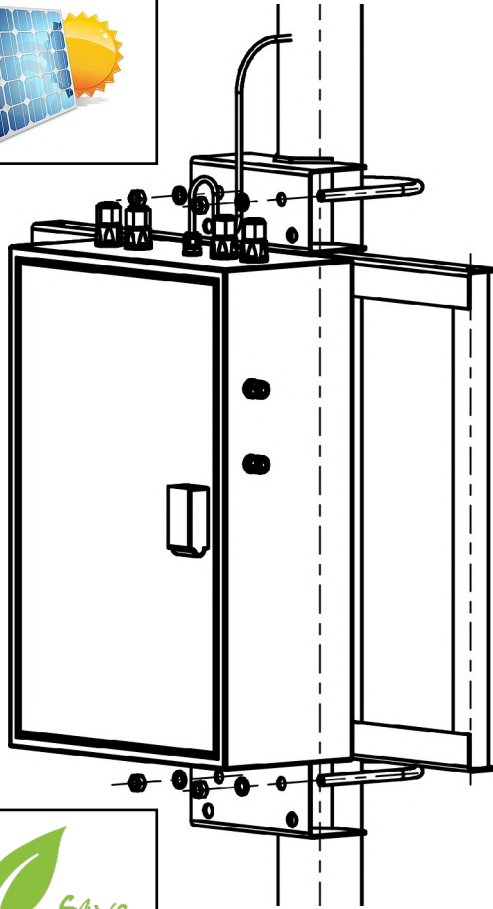

CAMIBOX-CPS-S- OBECNÉ VÝKRESY - Všechny verze S